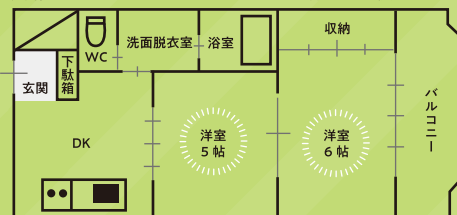

お部屋は奥行きがあり寛げる空間が広がる。安心の
大容量収納スペース、エアコン完備。エントランスには
共有スペースがあるから、ペットとの暮らしも快適に。

2DK間取例 構造・規模…鉄筋コンクリート造5階
(1LDK×4/2DK×16/1Fテナント×4)
専有面積…36.0m²(10.89坪)
リノベーション完成…2022年3月

Bustle 岐阜羽島

〒501-6253 羽島市小熊町島新道107-1

※イベントは入場無料、雨天決行です。来場者専用の駐車場は
ございませんので公共交通機関をご利用いただきご来場ください。