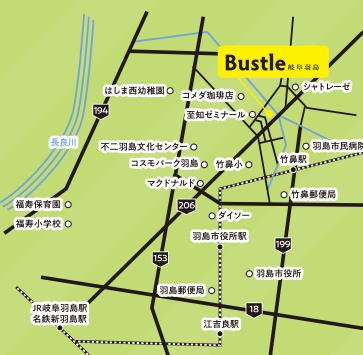

先着
100名
限定

ハンバーガー 引換券

・引換券1枚につきハンバーガー1つ引き換えできます
・マルシェ当日のみ有効・ご来店時にご提示下さい

切り取らず、そのまま
お持ちください

先着
20名
限定

ワンちゃんグッズ 引換券

・引換券1枚につきグッズ1つ引き換えできます
・マルシェ当日のみ有効・ご来店時にご提示下さい

切り取らず、そのまま
お持ちください